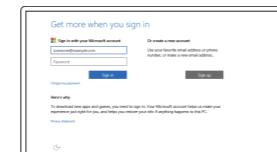

#### Enable Dell updates

Schakel de updates van Dell in  
Dell Aktualisierungen aktivieren  
Activați actualizările Dell  
Dell güncellemelerini etkinleştirin

#### Connect to your network

Maak verbinding met uw netwerk  
Mit dem Netzwerk verbinden  
Conectați-vă la rețea  
Ağınıza bağlanın

- NOTE: If you are connecting to a secured wireless network, enter the password for the wireless network access when prompted.
- N.B.: Als u verbinding maakt met een beveiligd draadloos netwerk, vul dan het wachtwoord voor het netwerk in wanneer daar om gevraagd wordt.
- ANMERKUNG: Wenn Sie sich mit einem geschützten Wireless-Netzwerk verbinden, geben Sie das Kennwort für das Wireless-Netzwerk ein, wenn Sie dazu aufgefordert werden.
- NOTĂ: Dacă vă conectați la o rețea wireless securizată, introduceți parola pentru acces la rețeaua wireless când vi se solicită.
- NOT: Güvenli bir kablosuz ağa bağlanıyorsanız, sorulduğunda kablosuz ağ erişimi parolasını girin.