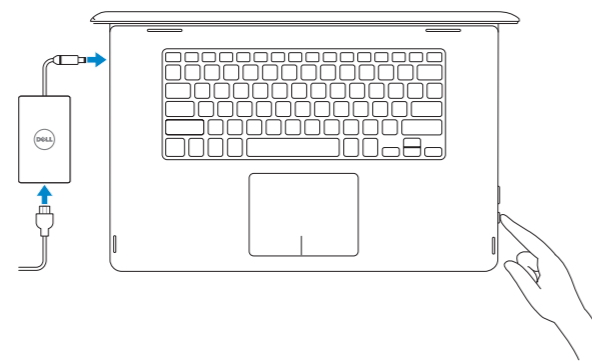

### 1 Connect the power adapter and press the power button

Sluit de netadapter aan en druk op de aan-uitknop  
Netzadapter anschließen und Betriebsschalter drücken  
Conectați adaptorul de alimentare și apăsați pe butonul de alimentare  
Güç adaptörünü takıp güç düğmesine basın