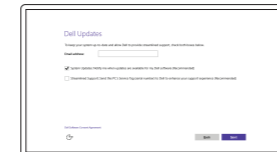

Windows

Enable Dell updates

Schakel de updates van Dell in
Dell Aktualisierungen aktivieren
Activați actualizările Dell
Dell güncellemelerini etkinleştirin